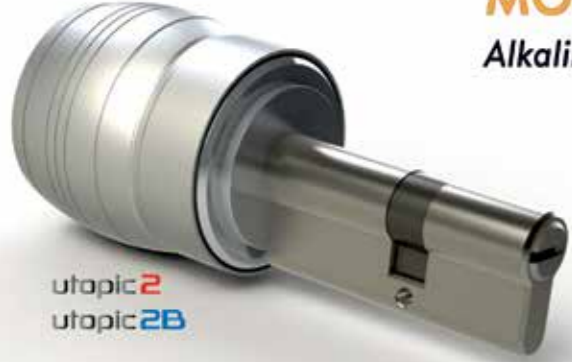

utopic 2

MOTORLU SİLİNDİR

Alkalin Pili