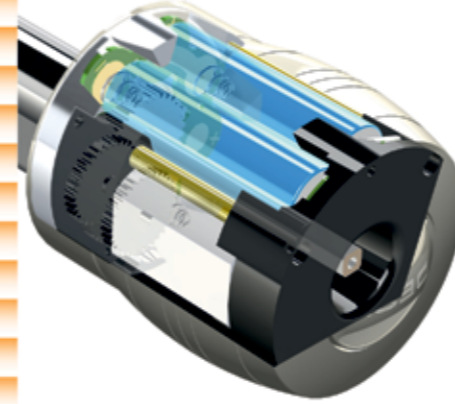

UZUN PİL ÖMRÜ

Utopic 2'nin ana gövdesi ve tutamağı blok metalin özel işlemlerden geçirilmesi ile üretilmektedir.

5x AA tip pille çalışan Utopic 2, küçük boyutu ve uzun pil ömrü ile anahtarsız yaşam konforunu uzun süre yaşamınızı sağlar.