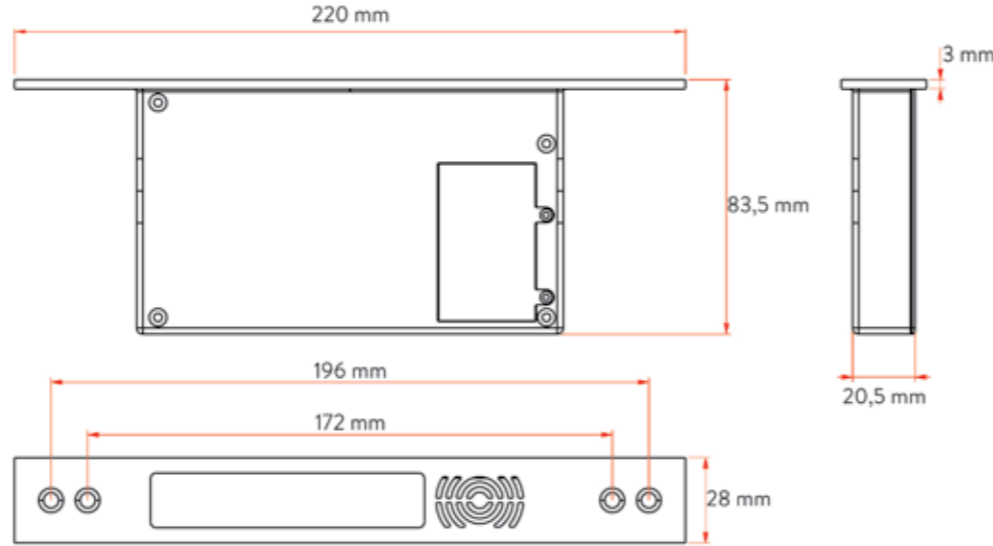

1. BOYUTLAR 220 x 22,5 x 83,5 mm
   MALZEME ABS
   GÜÇ 2 x AA alkalin pil (2 yıla kadar bekleme süresi)
   SENSÖRLER Çift Koruma; manyetik kontak ve darbe sensörü
   SES ŞİDDETI 105* dB
   KONTROLCÜLER Tuş takımı, uzaktan kumanda (opsiyonel)

105 dB
ALARM SESİ

ISM RF
434 MHz

PİL İLE
ÇALIŞIR

ÇİFT
KORUMA

* Bu değer laboratuvar ortamında 30 cm'den ölçülmüştür.