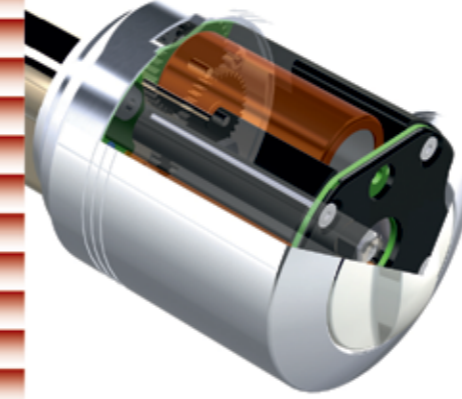

## MİNİMALİSTİK ve GÜÇLÜ TASARIM

Utopic S'in ana gövdesi ve tutamağı blok metalden işlenerek üretilmektedir.

Minimalistik dizayn kriterleri ile tasarlanan Utopic S'in elektronik kartları, rediktörlü motoru ve pilleri 50 mm çapında bir yapıya sığdırılmıştır.