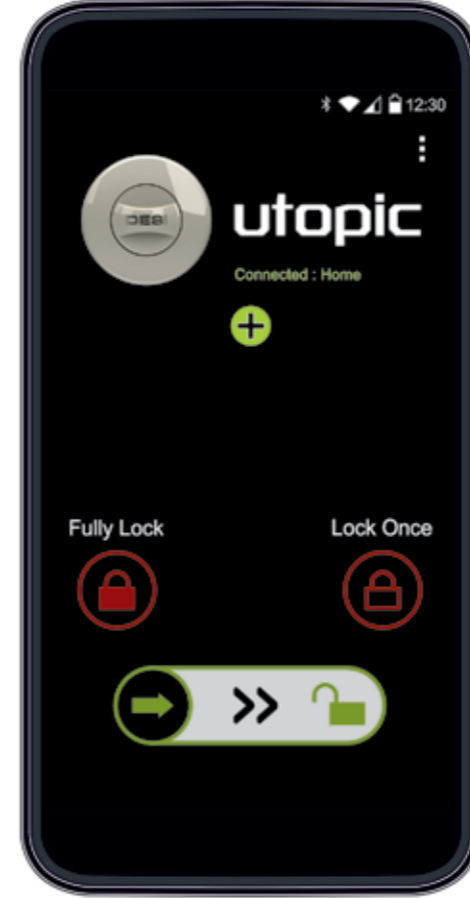

KONTROLCÜLER MOBİL UYGULAMA

KAPINIZI CEP TELEFONUNUZLA AÇIN

Akıllı telefonunuza özel geliştirilmiş kontrol uygulamasını indirdikten sonra, Bluetooth uyumlu DESi ürünlerini telefonunuzla kontrol edebilirsiniz.