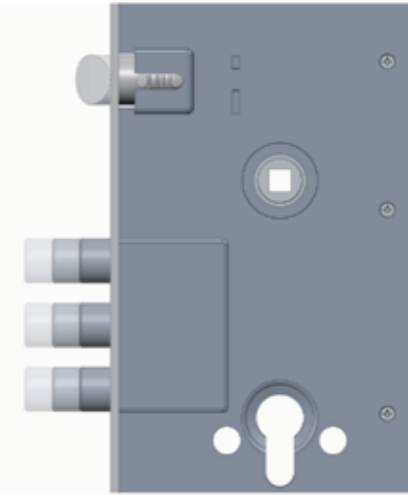

OTOMATİK AÇMA ve KİLİTLEME

Ulock, her türlü kapıda kullanılabilecek şekilde tasarlanmış 3 turlu elektromekanik bir kilittir.

Ulock, otomatik olarak kilitlenip açılabilirdiği gibi anahtarla da kullanılabilmektedir.

Bluetooth®

RF 434 MHz

ÇİFT KANAL HABERLEŞME

Ulock, hem 434 Mhz RF haberleşmeyi hem de Bluetooth haberleşme protokolünü destekler.

Ulock'u mobil telefonunuzla kullanabileceğiniz gibi, parmak izi okuyucu, tuş takımı vb. kablosuz kontrol cihazlarıyla da kullanabilirsiniz.

* DESi laboratuvarlarındaki test sonuçlarıdır. Çalışma şartlarına göre değişiklik gösterebilir. Operasyondan kasit kilitleme ya da açma işlemidir.