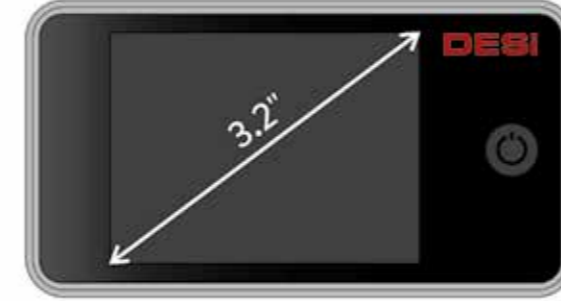

ELEKTRONİK KAPI DÜRBÜNÜ

Model Nu.: D32G

1. **BOYUTLAR** 115 mm x 64 mm x 16 mm
   MALZEME Metal, PA
   GÜÇ 3 x AAA alkalin pil
   PİL ÖMRÜ Yaklaşık 3000 görüntüleme
   KAMERA 1.3 MP CMOS, 120°
   EKRAN 3.2 inç, 320 x 240
   UYUMLULUK Kapı kalınlığı: 42 - 120 mm
   Dürbün delik çapı: 14- 28 mm
   DİĞER Elektrik gerektirmez.