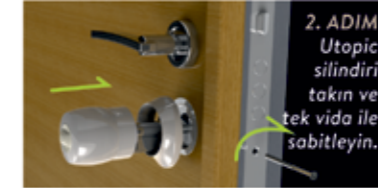

1. ADIM  
Kapıdaki  
silindiri,  
vidasını  
açarak  
çıkartın.

2. ADIM  
Utopic  
silindiri  
takın ve  
tek vida ile  
sabitleyin.