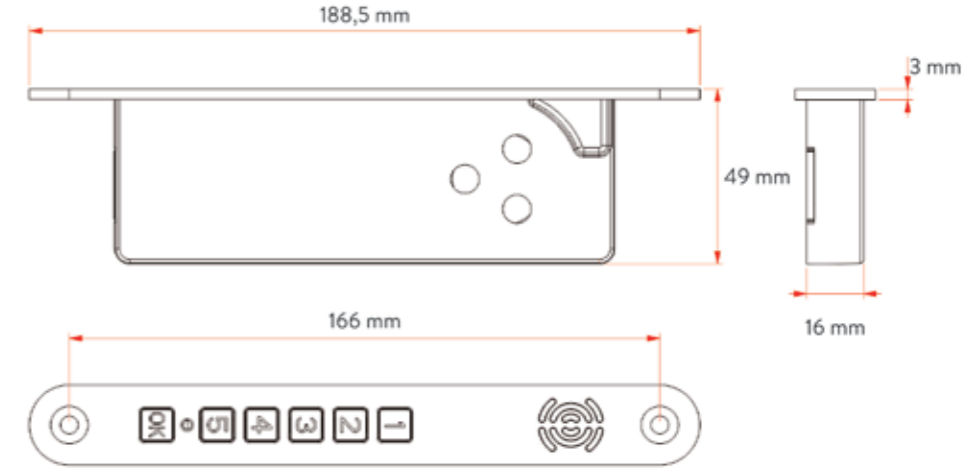

105 dB
ALARM SESİ

ISM RF
434 MHz

PİL İLE
ÇALIŞIR

ÇİFT
KORUMA

* Bu değer laboratuvar ortamında 30 cm'den ölçülmüştür.