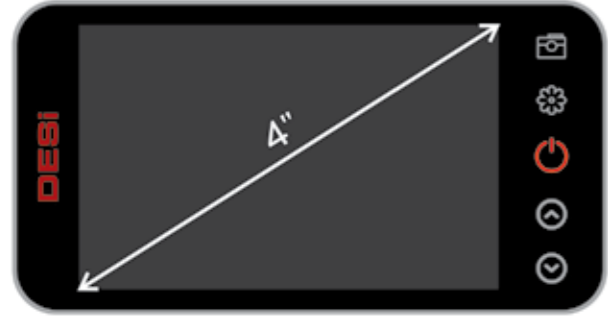

DCAM

ELEKTRONİK KAYITLI KAPI DÜRBÜNÜ

Model Nu.: D40K

1. **BOYUTLAR** 115 mm x 64 mm x 16 mm
   MALZEME Metal, ABS
   GÜÇ 3 x AAA alkalin pil
   PİL ÖMRÜ Yaklaşık 2000 görüntüleme
   KAMERA IR aydınlatmalı 2 MP CMOS, 160°
   EKRAN 4 inç, 800 x 480
   UYUMLULUK Kapı Kalınlığı: 42 - 120 mm
   Dürbün delik çapı: 14- 30 mm
   DİĞER Zil fonksiyonu, tarih/saat, elektrik gerektirmez.