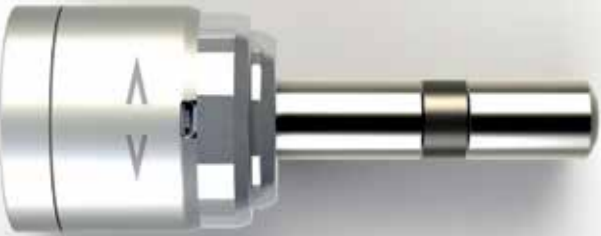

utopic R

MOTORLU SİLİNDİR

Şarj Edilebilir Lityum Pili

1. **BOYUTLAR** Çap: 50 mm / Uzunluk: 56 mm (silindir hariç)
2. **MALZEME** ABS, zamak, PC/PA
3. **GÜÇ** Şarj edilebilir dahili lityum pil
4. **PİL ÖMRÜ** 8* ay bekleme ya da 3 turlu kilitte 2.800* operasyon.
   RF alıcı ile bluetooth birlikte kullanılıyorsa, bekleme süresi yarıya iner.
5. **HABERLEŞME** Güvenli kablosuz haberleşme, bluetooth
6. **KONTROLCÜLER** Kablosuz parmak izi okuyucu, uzaktan kumanda, kablosuz tuş takımı, kablosuz NFC / kart okuyucu, kablosuz parmak izli tuş takımı, ev otomasyon sistemleri.
7. **UYUMLULUK** Silindirli kilit kullanan bütün kapılarla uyumludur.
8. **MONTAJ** Tek vida ile kolay montaj.
9. **DİĞER** İç tarafı teleskobik olarak 12 mm uzayabilen silindir, coreless motor opsiyonu, microUSB şarj girişi.

inoks kaplama	parlak krom kaplama	satin nikel boya	siyah boya
parlak sarı kaplama	mat krom kaplama	siyah nikel kaplama	beyaz boya

* DESİ laboratuvarlarındaki test sonuçlarıdır. Çalışma şartlarına göre değişiklik gösterebilir. Operasyondan kasit kilitleme ya da açma işlemidir.

ŞARJLI
DAHİLÎ PİL

ISM RF
434 MHz

BLUETOOTH

TEK VİDA
İLE MONTAJ